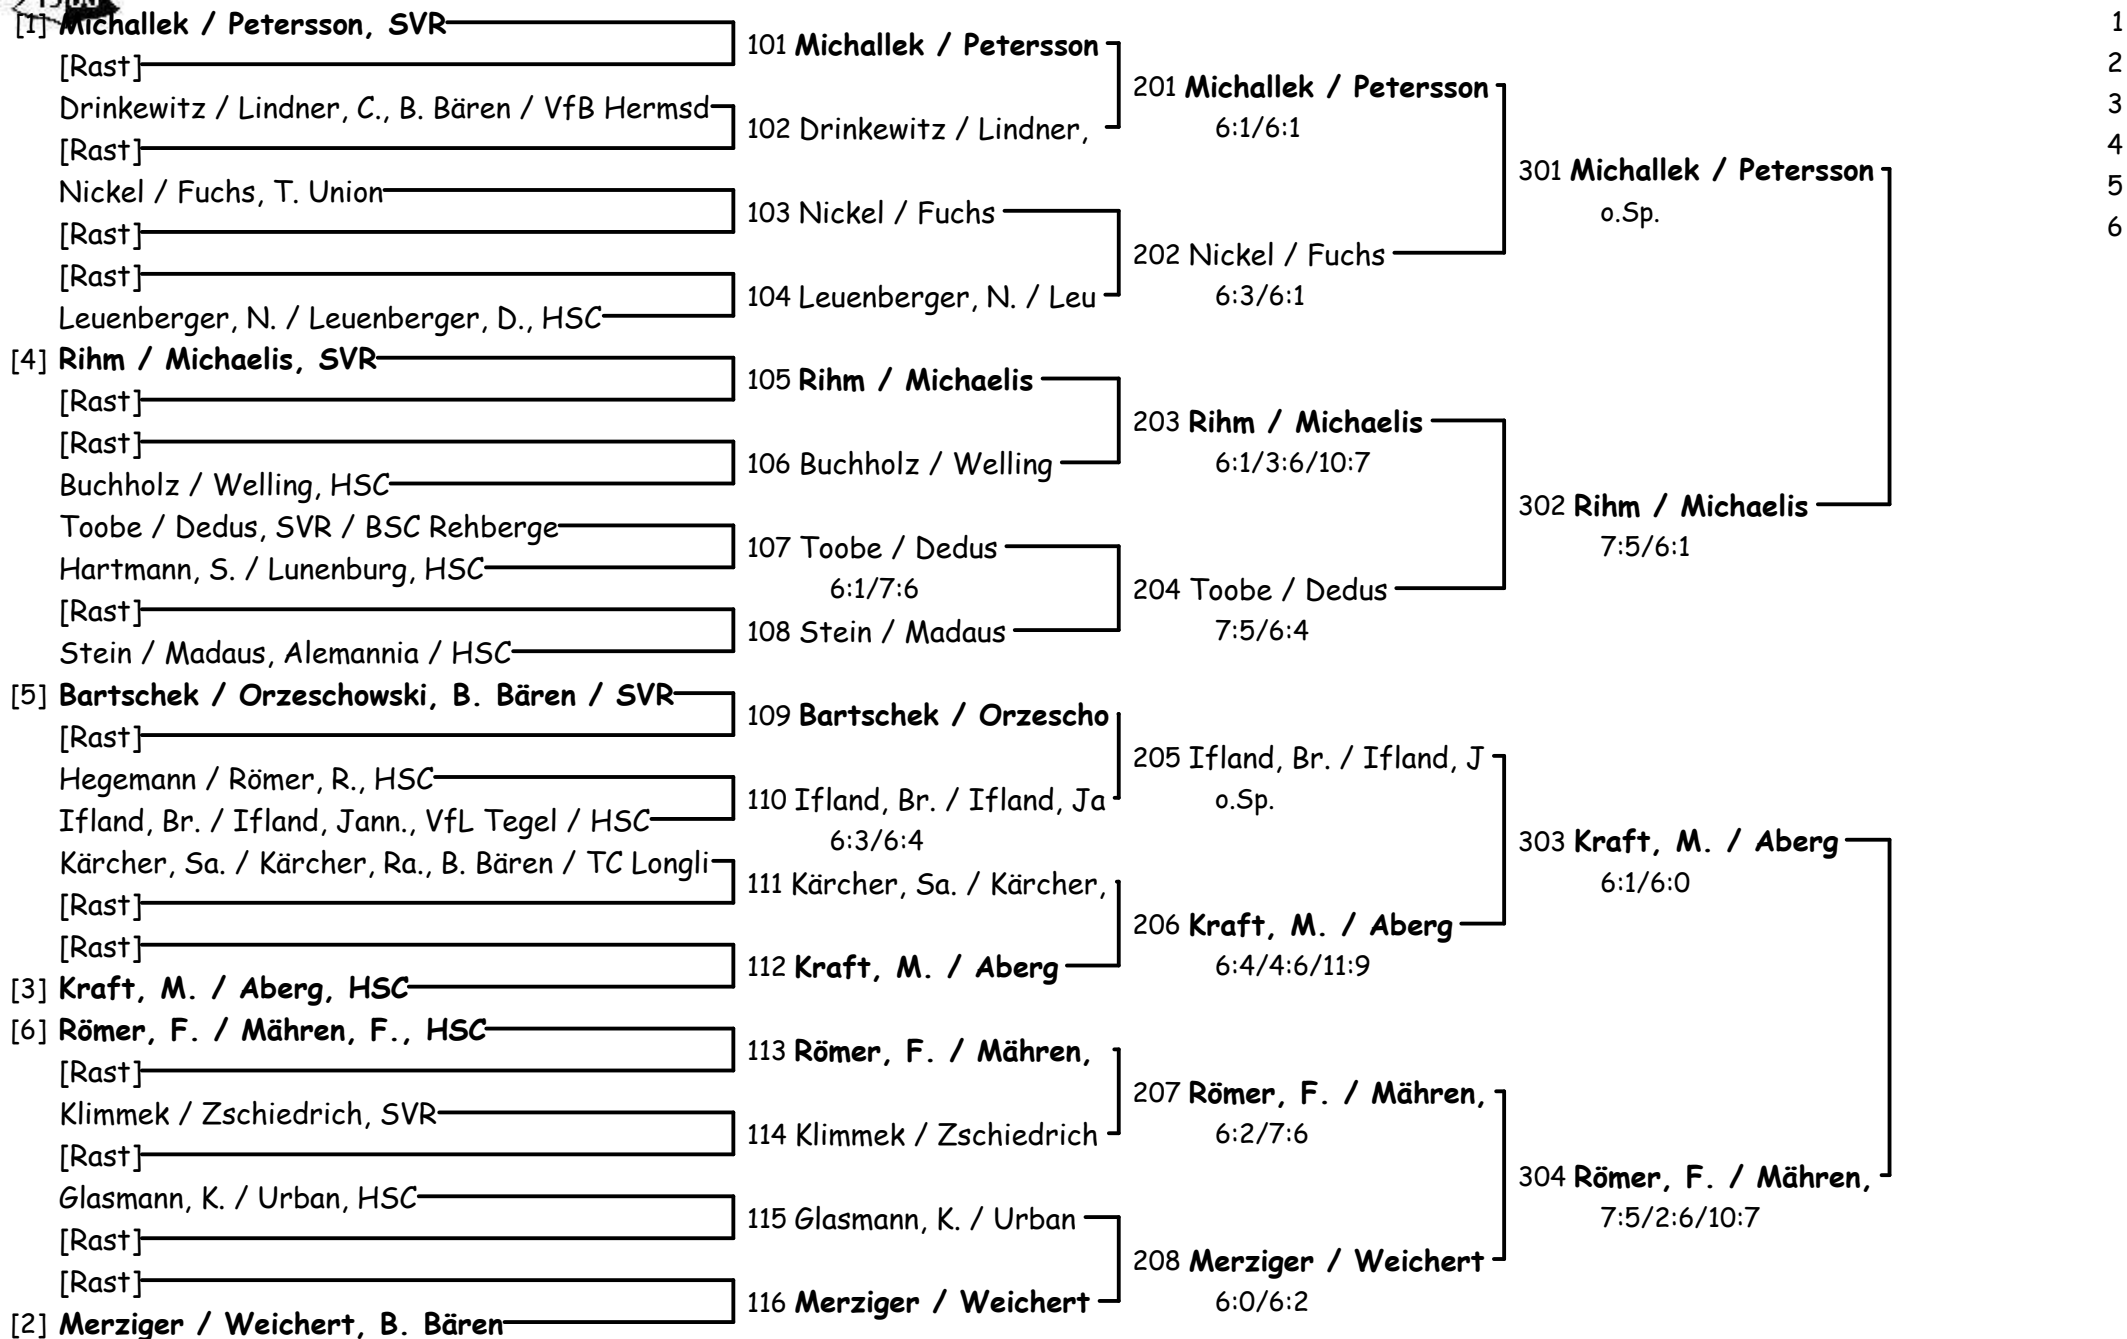

MIX

Setzung

- 1 Michallek / Petersson
- 2 Merziger / Weichert
- 3 Kraft, M. / Aberg
- 4 Rihm / Michaelis
- 5 Bartschek / Orzeschowski
- 6 Römer, F. / Mähren, F.

401 **Michallek / Petersson**
o.Sp.

501 **Michallek / Petersson -**
6:2/6:1